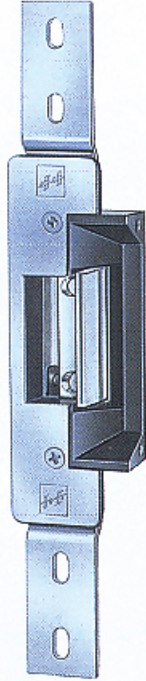

陰極電鎖

DIN ISO 9001

西德原裝進口

型號：75 (短型)/15 CA

75 (短型)

規格

- 嵌入式陰極電鎖
- 適用於各類型 90° 木門，不銹鋼、鐵門
- 電源輸入 DC12V
- 可連續送電使用
- 尺寸：31.7 × 123.7mm
- 顏色：US28 銀色

15 CA

規格

- 嵌入式陰極電鎖
- 適用於各類型 90° 木門，不銹鋼、鐵門
- 電源輸入 DC12V
- 可連續送電使用
- 尺寸：28.6 × 150.1 mm
- 顏色：銀色

SERRATURE DI SICUREZZA

嵌入式電鎖

義大利原裝進口

型號：SEI 95 · SEI 96 · SEI 97

SEI 95

SEI 96

SEI 97

功能

- 適用於標準型金屬門
- 可以遙控電動操作或以鑰匙 / 機械式按鈕手動操作

規格

- 鎖盒：塑鋼鍍鋅
- 面板：不銹鋼製
- STRIKING PLATE：不銹鋼製
- DEAD BOLT/CHARGE PISTON：鍍銀鋼製
- LATCHBOLT：鍍銀鋼製
- COIL：12V-15W-AC.DC
- BACKSET：25mm(0.61 公斤)
30mm(0.65 公斤)
35mm(0.68 公斤)