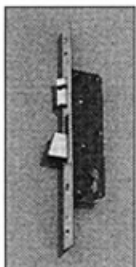

規格

- 嵌入式陰極電鎖
- 適用於各類型 90° 木門，不銹鋼、鐵門
- 電源輸入 DC12V
- 可連續送電使用
- 尺寸：28.6 × 150.1 mm
- 顏色：銀色

SERRATURE DI SICUREZZA

嵌入式電鎖

義大利原裝進口

型號：SEI 95 · SEI 96 · SEI 97

SEI 95

SEI 96

SEI 97

功能

- 適用於標準型金屬門
- 可以遙控電動操作或以鑰匙 / 機械式按鈕手動操作

規格

- 鎖盒：塑鋼鍍鋅
- 面板：不銹鋼製
- STRIKING PLATE：不銹鋼製
- DEAD BOLT/CHARGE PISTON：鍍銀鋼製
- LATCHBOLT：鍍銀鋼製
- COIL：12V-15W-AC.DC
- BACKSET：25mm(0.61 公斤)
30mm(0.65 公斤)
35mm(0.68 公斤)