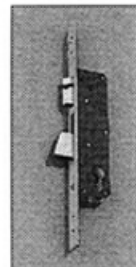

規格

- 嵌入式陰極電鎖
- 適用於各類型 90° 木門，不銹鋼、鐵門
- 電源輸入 DC12V
- 可連續送電使用
- 尺寸：28.6 × 150.1 mm
- 顏色：銀色

SERRATURE DI SICUREZZA

嵌入式電鎖

義大利原裝進口

型號：SEI 95 · SEI 96 · SEI 97

SEI 95

SEI 96

SEI 97

功能

- 適用於標準型金屬門
- 可以遙控電動操作或以鑰匙 / 機械式按鈕手動操作

規格

- 鎖盒：塑鋼鍍鋅
- 面板：不銹鋼製
- STRIKING PLATE：不銹鋼製
- DEAD BOLT/CHARGE PISTON：鍍銀鋼製
- LATCHBOLT：鍍銀鋼製
- COIL：12V-15W-AC.DC
- BACKSET：25mm(0.61 公斤)
30mm(0.65 公斤)
35mm(0.68 公斤)