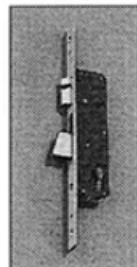

規格

- 嵌入式陰極電鎖
- 適用於各類型 90° 木門，不銹鋼、鐵門
- 電源輸入 DC12V
- 可連續送電使用
- 尺寸：28.6 × 150.1 mm
- 顏色：銀色

SERRATURE DI SICUREZZA

嵌入式電鎖

義大利原裝進口

型號：SEI 95 · SEI 96 · SEI 97

SEI 95

SEI 96

SEI 97

功能

- 適用於標準型金屬門
- 可以遙控電動操作或以鑰匙 / 機械式按鈕手動操作

規格

- 鎖盒：塑鋼鍍鋅
- 面板：不銹鋼製
- STRIKING PLATE：不銹鋼製
- DEAD BOLT/CHARGE PISTON：鍍銀鋼製
- LATCHBOLT：鍍銀鋼製
- COIL：12V-15W-AC.DC
- BACKSET：25mm(0.61 公斤)
30mm(0.65 公斤)
35mm(0.68 公斤)