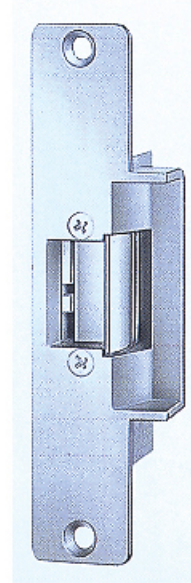

陰極電鎖

DIN ISO 9001

西德原裝進口

型號：75 (短型)/15 CA

75 (短型)

規格

- 嵌入式陰極電鎖
- 適用於各類型 90° 木門，不銹鋼、鐵門
- 電源輸入 DC12V
- 可連續送電使用
- 尺寸：31.7 × 123.7mm
- 顏色：US28 銀色

15 CA

規格

- 嵌入式陰極電鎖
- 適用於各類型 90° 木門，不銹鋼、鐵門
- 電源輸入 DC12V
- 可連續送電使用
- 尺寸：28.6 × 150.1 mm
- 顏色：銀色

SERRATURE DI SICUREZZA

嵌入式電鎖

義大利原裝進口

型號：SEI 95 · SEI 96 · SEI 97

SEI 95

SEI 96

SEI 97

功能

- 適用於標準型金屬門
- 可以遙控電動操作或以鑰匙 / 機械式按鈕手動操作

規格

- 鎖盒：塑鋼鍍鋅
- 面板：不銹鋼製
- STRIKING PLATE：不銹鋼製
- DEAD BOLT/CHARGE PISTON：鍍銀鋼製
- LATCHBOLT：鍍銀鋼製
- COIL：12V-15W-AC.DC
- BACKSET：25mm(0.61 公斤)
30mm(0.65 公斤)
35mm(0.68 公斤)